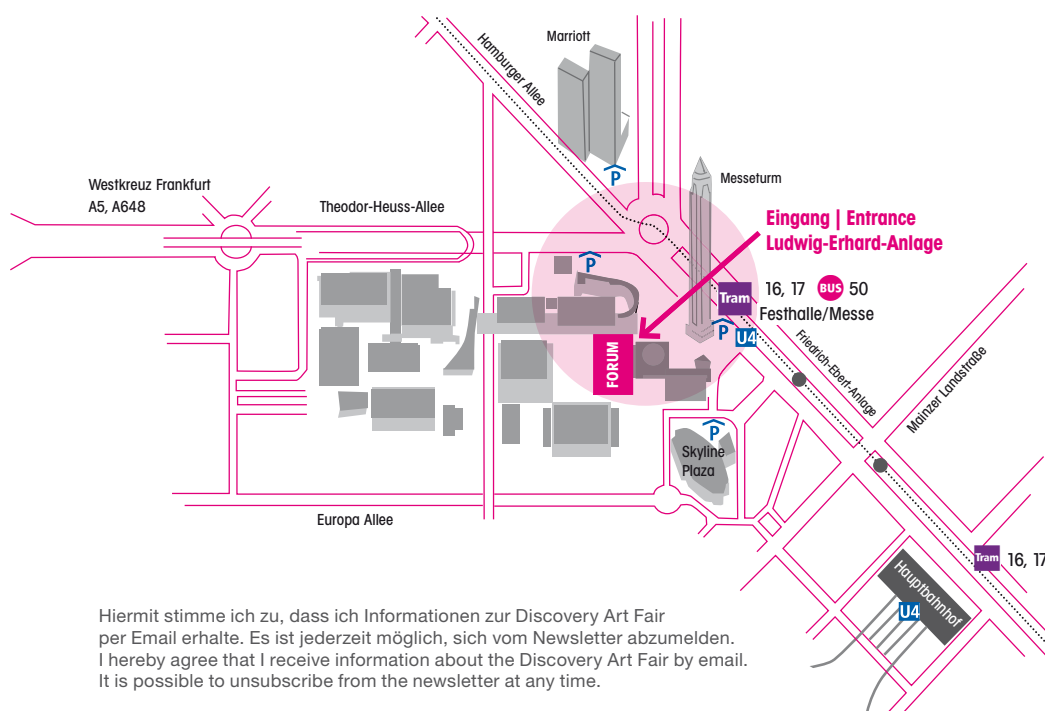

welcome

discovery art fair.

Frankfurt 01-03 nov 2019

Einladung | Invitation

Freier Eintritt zum | Free entrance to

Opening Donnerstag | Thursday, 31. Oct. 18 – 22h

Freitag | Friday, 01. Nov. 11–20h

Diese Einladung gilt für zwei Personen!

This is your free entry ticket for you plus one!

überreicht durch | with compliments

A05 Eva Leitschuh

Bitte drucken, ausfüllen und am Einlass abgeben.
Please print, fill out and hand in at the entrance.

Name _____

E-mail _____

PLZ | Postcode _____

**Die Entdeckermesse
für zeitgenössische Kunst**

**Forum Messe Frankfurt
Ludwig-Erhard-Anlage 1
60327 Frankfurt am Main**

Hiermit stimme ich zu, dass ich Informationen zur Discovery Art Fair per Email erhalte. Es ist jederzeit möglich, sich vom Newsletter abzumelden.
I hereby agree that I receive information about the Discovery Art Fair by email.
It is possible to unsubscribe from the newsletter at any time.